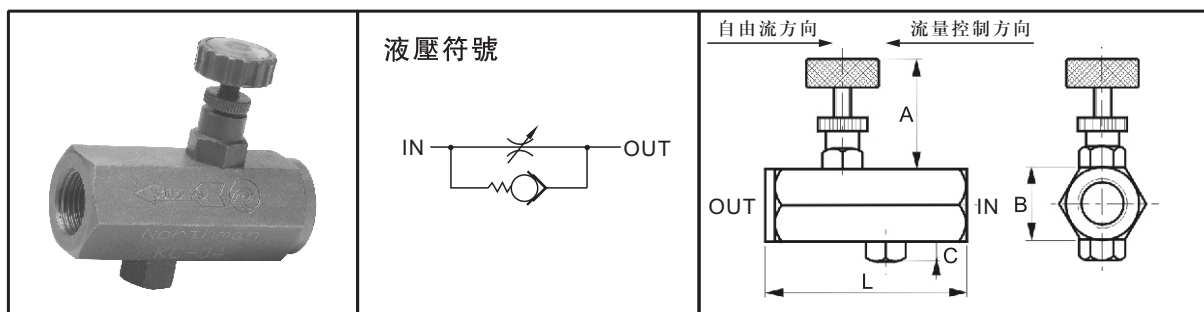

KC系列流量控制閥

C

■ 訂貨型號說明

KC	-02
閥代號	公稱通徑
KC: (單向)	02: PT1/4" 03: PT3/8" 04: PT1/2" 06: PT3/4"

■ 規格

型式編號	口徑	A (mm)	B (mm)	C (mm)	L (mm)	額定流量 (L/min)	最高壓力	重量 (Kg)
KC-02	1/4"	40	23	7	62	12	210	0.24
KC-03	3/8"	38	26		70	20		0.30
KC-04	1/2"	43	32	10	81	30		0.50
KC-06	3/4"	47	41	12	92	48		0.92

流量控制閥